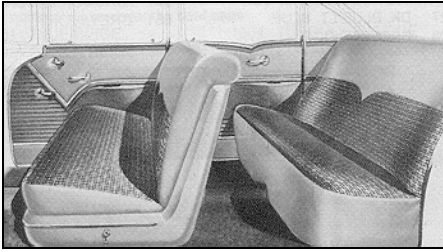

55 'Bel Air' 2 & 4 Dr. Sedan

Model 1011D: 55 B/Air 2 dr Sedan / Model 1019D: 55 B/A 4 dr Sedan

SEAT COVERS

Vinyl w/patterned cloth, Full Set

Trim	CARS $ 735.	Ciadella $?.
509	<u>U1921</u> 2 dr Blue/Blue	<u>CIA-1921</u>
510	<u>U1922</u> 2 dr Green/Green	<u>CIA-1922</u>
511	<u>U1923</u> 2 dr Brown/Beige	<u>CIA-1923</u>
513	<u>U1924</u> 2 dr Turq./Ivory	<u>CIA-1924</u>
531	<u>U1925</u> 2 dr Coral /Gray	<u>CIA-1925</u>
549	<u>U1926</u> 2 dr Ivory /Gray	<u>CIA-1926</u>
509	<u>U1927</u> 4 dr Blue/Blue	<u>CIA-1927</u>
510	<u>U1928</u> 4 dr Green/Green	<u>CIA-1928</u>
511	<u>U1929</u> 4 dr Brown/Beige	<u>CIA-1929</u>
513	<u>U1930</u> 4 dr Turq./Ivory	<u>CIA-1930</u>
531	<u>U1931</u> 4 dr Gray/Coral	<u>CIA-1931</u>
549	<u>U1932</u> 4 dr Gray/Ivory	<u>CIA-1932</u>

Stainless Trim & Armrests not included. See separate sections. Kit supplied w/armrest covers loose. Includes kicks & windlace.

PREASSEMBLED SIDE PANELS

Trim#	CARS $ 795.	Ciadella $?.
2 Dr Sdn ** 2 Oversize Box		
509	<u>U2064</u> Blue/Blue	<u>CIA-2064</u>
510	<u>U2066</u> Green/Green	<u>CIA-2066</u>
511	<u>U2068</u> Brown/Beige	<u>CIA-2068</u>
513	<u>U2070</u> Turq./Ivory	<u>CIA-2070</u>
531	<u>U2072</u> Gray/Coral	<u>CIA-2072</u>
549	<u>U2074</u> Gray/Ivory	<u>CIA-2074</u>

Trim#	CARS $ 849.	Ciadella $?.
4 Dr Sdn ** 2 Oversize Box		
509	<u>U2065</u> Blue/Blue	<u>CIA-2064</u>
510	<u>U2067</u> Green/Green	<u>CIA-2067</u>
511	<u>U2069</u> Brown/Beige	<u>CIA-2069</u>
513	<u>U2071</u> Turq./Ivory	<u>CIA-2071</u>
531	<u>U2073</u> Gray/Coral	<u>CIA-2073</u>
549	<u>U2075</u> Gray/Ivory	<u>CIA-2075</u>

HEADLINER

Sewn in cloth w/visor post material binding material

Trim#	CARS $ 169.	Ciadella $?.
509	<u>U2112</u> Blue Nap Cloth	<u>CIA-2112</u>
510	<u>U2113</u> Green Nap Cloth	<u>CIA-2113</u>
511	<u>U2114</u> Beige Nap Cloth	<u>CIA-2114</u>
513	<u>U2115</u> Turq. Nap Cloth	<u>CIA-2115</u>
549	<u>U2116</u> Gray Nap Cloth	<u>CIA-2116</u>
	<u>U3893</u> Black Nap Cloth	<u>CIA-3893</u>

U3893V $ 189. Blk Tier Vinyl CIA-3893V $ 209.

SUNVISORS

Sewn, new boards, rods, clips, bindings. Pr. Chrome Sunvisor Brackets see page 162

Trim#	CARS $ 149.	Ciadella $?.
2 & 4 Door Sdn		
509	<u>U8108</u> Blue Nap Cloth	<u>CIA-8108</u>
510	<u>U8109</u> Green Nap Cloth	<u>CIA-8109</u>
549	<u>U8110</u> Gray Nap Cloth	<u>CIA-8110</u>
513	<u>U8111</u> Turq. Nap Cloth	<u>CIA-8111</u>
511	<u>U8112</u> Beige Nap Cloth	<u>CIA-8112</u>

CARPET SET

Original 'Daytona' weave, sewn to fit, w/dimmer switch grommet included.

Trim#	CARS $ 499.	Ciadella $?.
2 & 4 Door Sdn		
509	<u>U2146</u> 2 dr. Dark Blue	<u>CIA-2146</u>
509	<u>U2147</u> 4 dr. Dark Blue	<u>CIA-2147</u>
510	<u>U2148</u> 2 dr. Dark Green	<u>CIA-2148</u>
510	<u>U2149</u> 4 dr. Dark Green	<u>CIA-2149</u>
513	<u>U2152</u> 2 dr. Turquoise	<u>CIA-2152</u>
513	<u>U2153</u> 4 dr. Turquoise	<u>CIA-2153</u>
549/531	<u>U2154</u> 2 dr. Gray	<u>CIA-2154</u>
549/531	<u>U2155</u> 4 dr. Gray	<u>CIA-2155</u>
	<u>U3907</u> 2 dr. Red	<u>CIA-3907</u>

55 'Bel Air' Nomad Wagon Model 1064DF 55 B/A Nomad Station Wagon

SEAT COVERS

Waffle inserts & full pleated sections. Full Set

Trim	CARS $ 875.	Ciadella $?.
541	<u>U1914</u> Green Waffle/Beige Vinyl	<u>CIA-1914</u>
542	<u>U1915</u> Blue Waffle/Beige Vinyl	<u>CIA-1915</u>
543	<u>U1916</u> Brown Waffle/Beige Vinyl	<u>CIA-1916</u>
544	<u>U1917</u> Red Waffle/Beige Vinyl	<u>CIA-1917</u>
545	<u>U1918</u> Turq Waffle/Ivory Vinyl	<u>CIA-1918</u>
546	<u>U1919</u> Gray Waffle/Coral Vinyl	<u>CIA-1919</u>
552	<u>U1920</u> Gray Waffle/Ivory Vinyl	<u>CIA-1920</u>