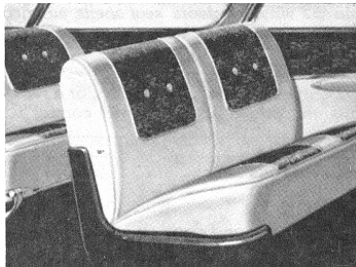

57 Nomad Wagon

Model 1064DF: 57 Bel Air Nomad