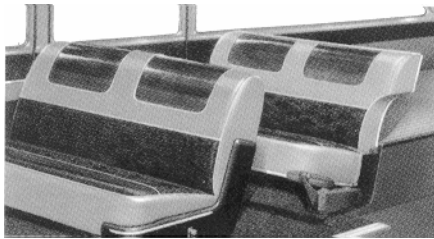

57 Bel Air 4 Dr. Wagon

SEAT COVERS

Cloud pattern cloth, ribbed & heavy weight vinyls

CARS $ 749.

Ciadella $?.

Trim#			
684	<u>U2457</u>	Blk & Silver Cloth / Silver Vinyl	<u>CIA-2457</u>
685	<u>U2458</u>	Blk & Green Cloth / Grn Vinyl	<u>CIA-2458</u>
686	<u>U2459</u>	Blk & Blue Cloth / Blue Vinyl	<u>CIA-2459</u>
687	<u>U2460</u>	Blk & Turq. Cloth / Turq. Vinyl	<u>CIA-2460</u>
688	<u>U2461</u>	Blk & Copr Cloth / Beige Vinyl	<u>CIA-2461</u>
689	<u>U2462</u>	Blk & Yellow Cloth / Ylw Vinyl	<u>CIA-2462</u>
690	<u>U2463</u>	Blk & Red Cloth / Red Vinyl	<u>CIA-2463</u>